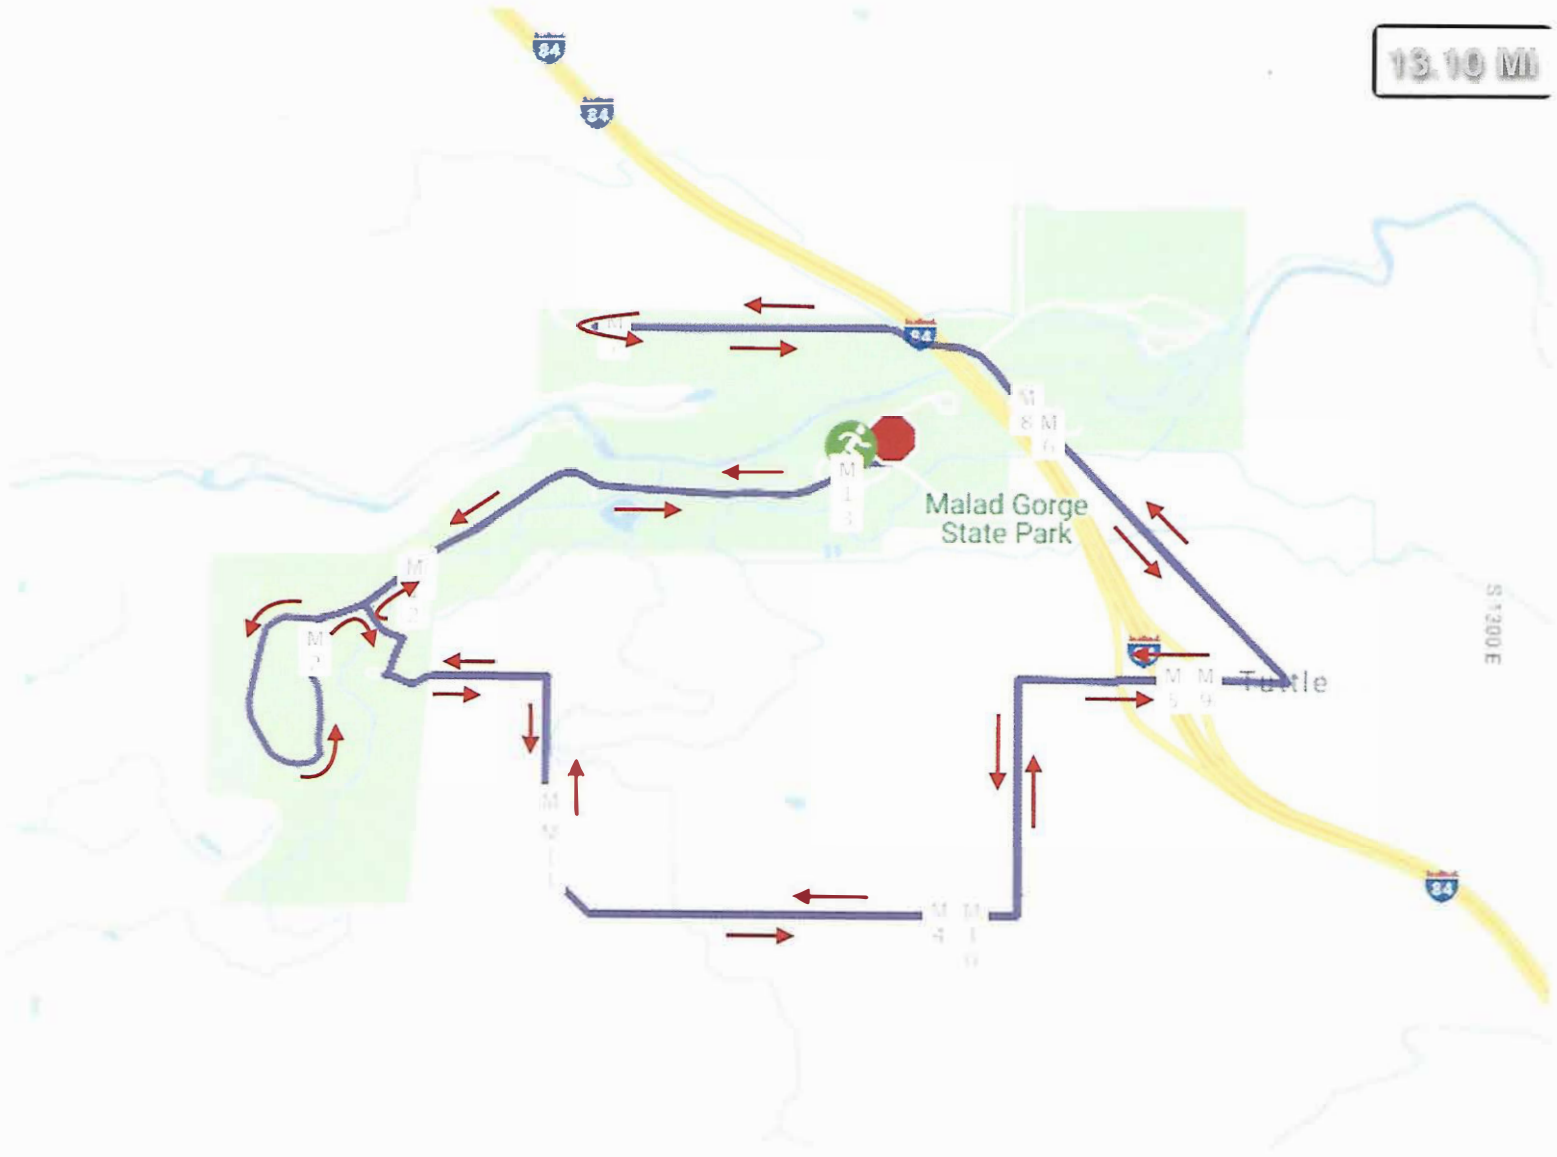

St. Patricks Fun Run 13.1 Mile

13.10 MI

Google

[Report a map error](#)